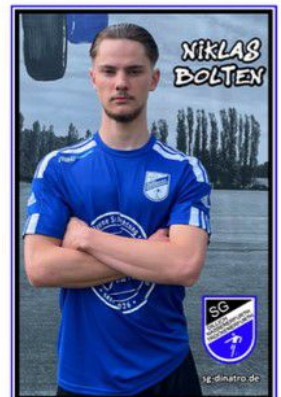

Aufgebot 1. Mannschaft

vs.

SG Neuental/Jesberg
am Sonntag, den 11. September
in Dillich

Spielbeginn: 15:00 Uhr *** Treffpunkt: 12:50 Uhr, Dillich

Aufgebot 2. Mannschaft

vs.

SG Neuental/Jesberg III
am Sonntag, den 11. September
in Dillich